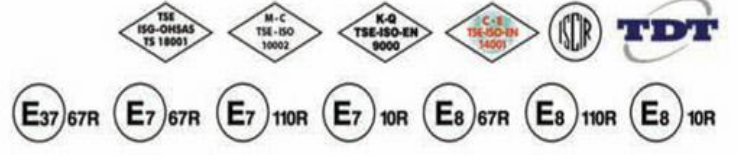

güçü hissedin...
feel the power...

Enjeksiyonlu LPG Otogaz Sistemleri LPG Autogas Systems With Injection

Enjeksiyonlu LPG Otogaz Sistemleri LPG Autogas Systems With Injection

AKA01.001015
Regülâtör
Reducer