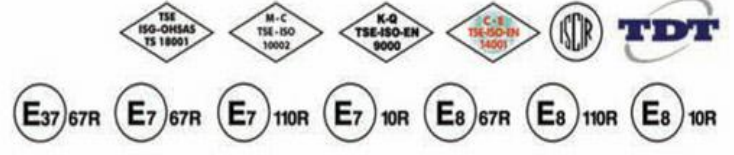

## Karbüratörlü LPG Otogaz Sistemleri LPG Autogas Systems With Carburettor