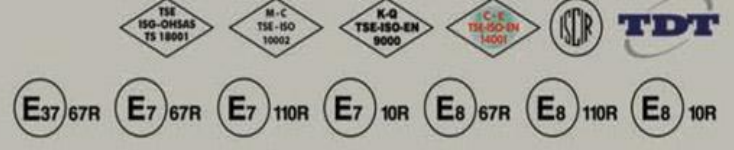

Powerfast Sıralı Otogaz Sistemleri 8 Silindir OBDII

Powerfast Sequential Autogas Systems 8 Cylinders OBDII

Kalite
Quality

Performans
Performance

Yakınıınızda...
close to you...

Powerfast Sıralı Otogaz Sistemleri 8 Silindir OBDII

Powerfast Sequential Autogas Systems 8 Cylinders OBDII

AKA01.001107
Regülatör
Reducer

AKA01.0012008
Gaz Kesici 12008
LPG Solenoid Valve 12008

AKA01.001856
Enjektör
Injector

AKA01.001268
Filtre
Filter

AKA01.00....
Şamandıra
Multivalve