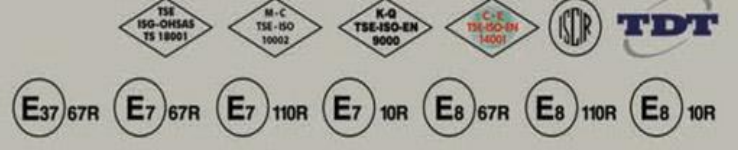

Powerfast Sıralı Otogaz Sistemleri 6 Silindir OBDII

Powerfast Sequential Autogas Systems 6 Cylinders OBDII

Kalite
Quality

Performans
Performance

Yakınıınızda...
close to you...

Powerfast Sıralı Otogaz Sistemleri 6 Silindir OBDII

Powerfast Sequential Autogas Systems 6 Cylinders OBDII

AKA01.001107
Regülatör
Reducer

AKA01.0012008
Gaz Kesici 12008
LPG Solenoid Valve 12008

AKA01.001851
Enjektör
Injector

AKA01.001268
Filtre
Filter

AKA01.00.....
Şamandıra
Multivalve