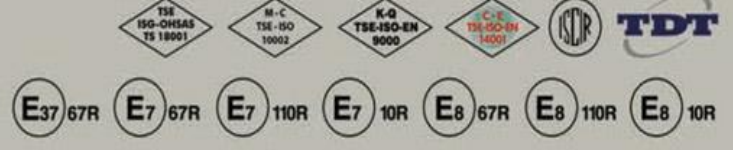

Powerfast Sıralı Otogaz Sistemleri 5 Silindir OBDII

Powerfast Sequential Autogas Systems 5 Cylinders OBDII

Kalite
Quality

Performans
Performance

Yakınıınızda...
close to you...

Powerfast Sıralı Otogaz Sistemleri 5 Silindir OBDII

Powerfast Sequential Autogas Systems 5 Cylinders OBDII

AKA01.001107
Regülatör
Reducer

AKA01.0012008
Gaz Kesici 12008
LPG Solenoid Valve 12008

AKA01.001851
Enjektör
Injector

AKA01.001268
Filtre
Filter

AKA01.0012008
Şamandıra
Multivalve