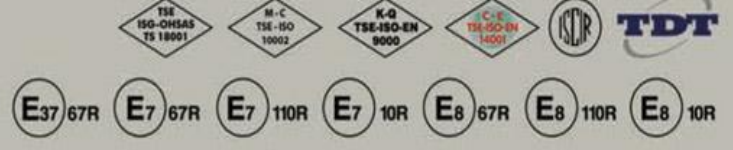

Powerfast Sıralı Otogaz Sistemleri 4 Silindir OBDII Süper Powerfast Sequential Autogas Systems 4 Cylinders OBDII Super

Kalite
Quality
Performans
Performance
Yakınıınızda...
close to you...

Powerfast Sıralı Otogaz Sistemleri 4 Silindir OBDII Süper Powerfast Sequential Autogas Systems 4 Cylinders OBDII Super