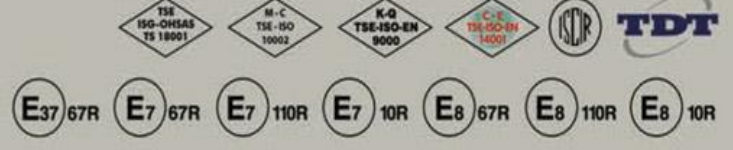

Powerfast Sıralı Otogaz Sistemleri 4 Silindir Süper Powerfast Sequential Autogas Systems 4 Cylinders Super

Kalite
Quality
Performans
Performance
Yakınıınızda...
close to you...

Powerfast Sıralı Otogaz Sistemleri 4 Silindir Süper Powerfast Sequential Autogas Systems 4 Cylinders Super