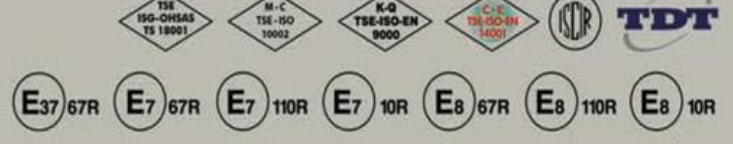

Powerfast Sıralı Otogaz Sistemleri 4 Silindir

Powerfast Sequential Autogas Systems 4 Cylinders

Kalite
Quality

Performans
Performance

Yakınıınızda...
close to you...

Powerfast Sıralı Otogaz Sistemleri 4 Silindir