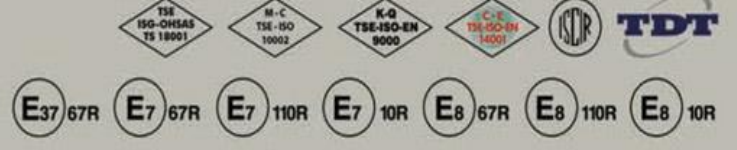

Powerfast Sıralı Otogaz Sistemleri 3 Silindir

Powerfast Sequential Autogas Systems 3 Cylinders

Kalite
Quality

Performans
Performance

Yakınıınızda...
close to you...

Powerfast Sıralı Otogaz Sistemleri 3 Silindir

Powerfast Sequential Autogas Systems 3 Cylinders

AKA01.001080
Regülötör
Reducer

AKA01.001203
Gaz Kesici 1203
LPG Solenoid Valve 1203

AKA01.001851
Enjektör
Injector

AKA01.001266
Filtre
Filter

AKA01.00.....
Şamandıra
Multivalve